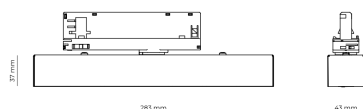

**Width** 43.00 cm  
**Height** 37.00 cm  
**Length** 283.00 cm  
**Weight** 0.45 kg

**Service lifetime (L80 B10)** 50 000 h  
**Warranty** 5 years

### Dimensions